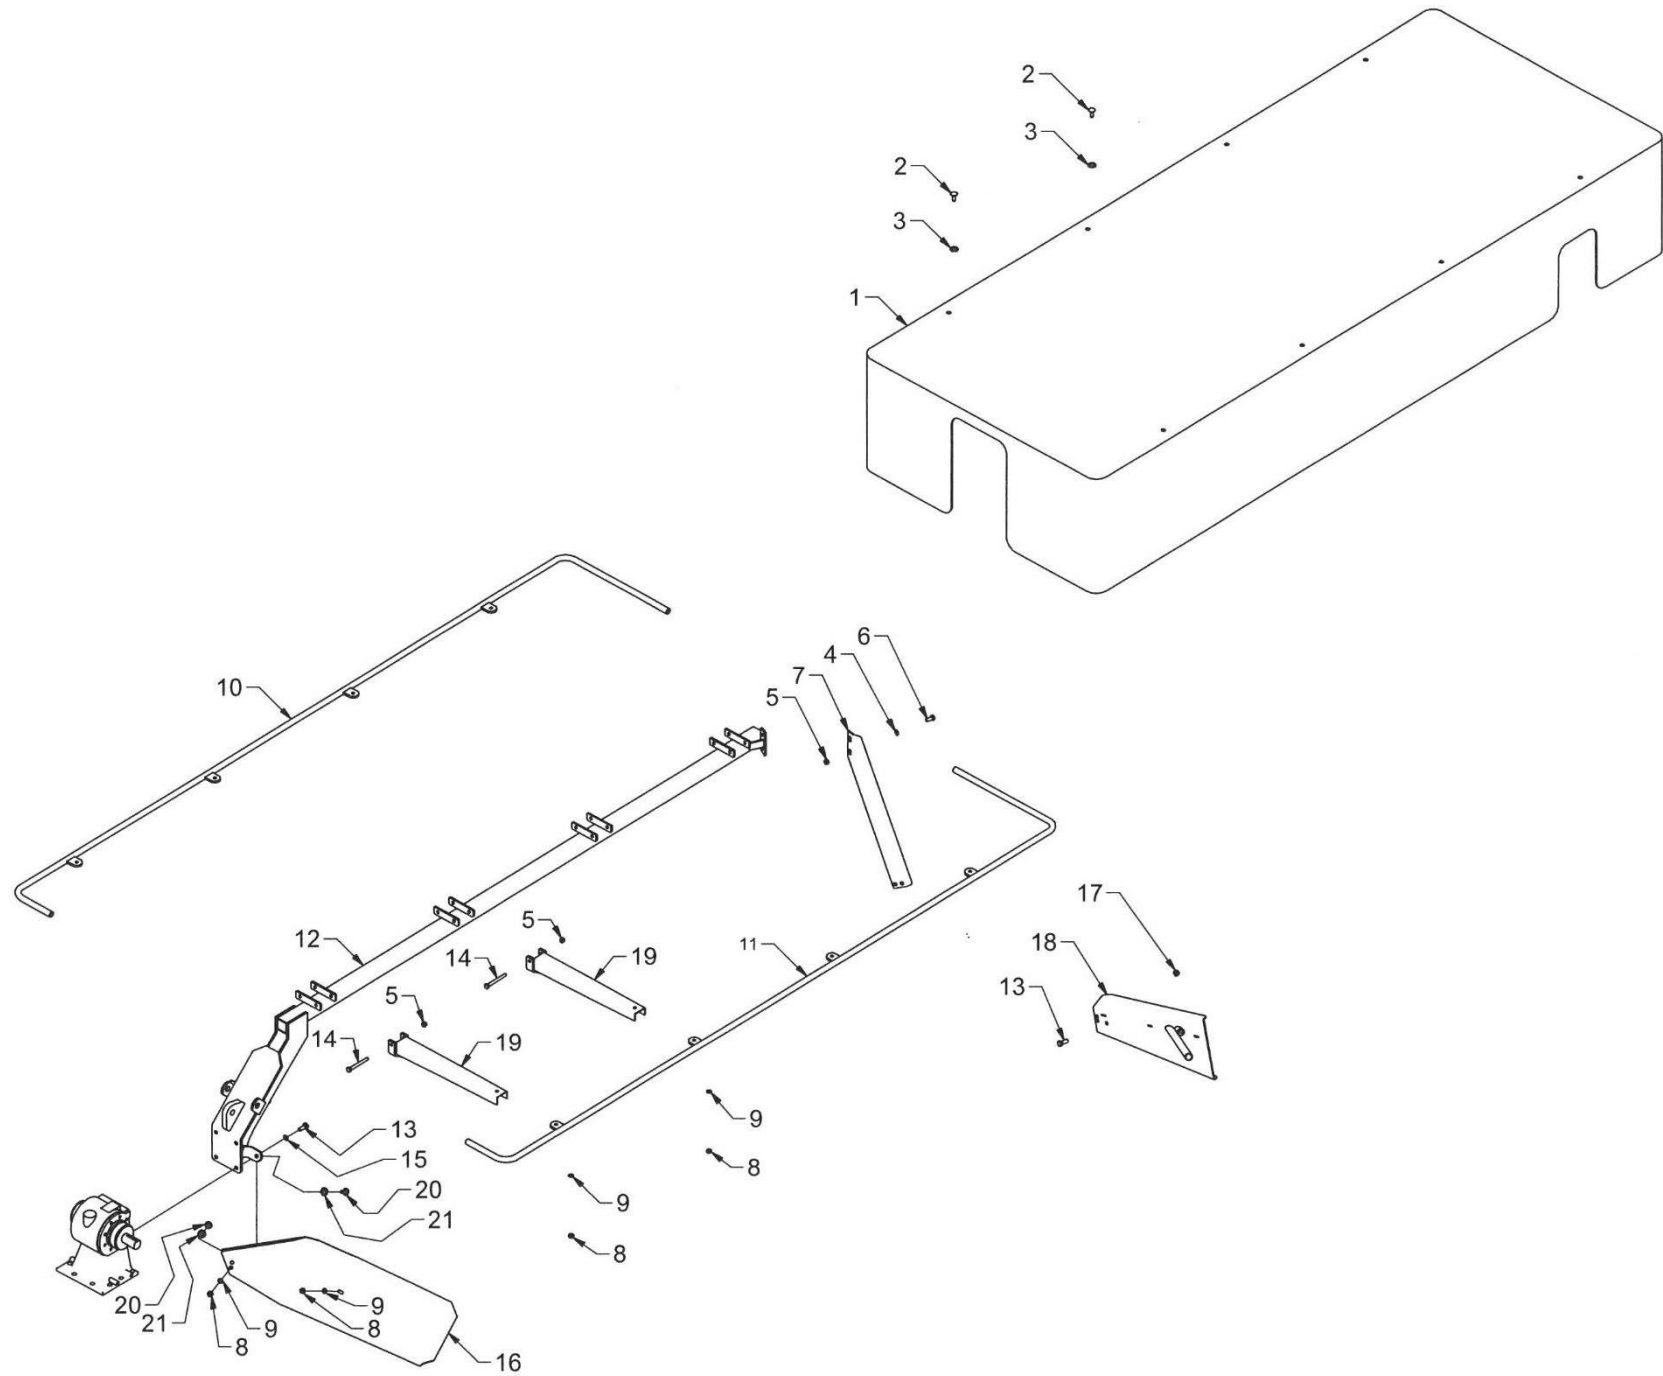

Nr. No. Nr. No.	Vare nr. Part No. Teil Nr. No.de pièce	Antal Quantity Anzahl Nombre	Beskrivelse	Description	Bezeichnung	Désignation	Bemærkninger Remarks Bemerkung Remarques
1	57270	1	Dug sort	Canvas Black	Tuch Swarz	Toile noir	
2	740150225	6	Bræddebolt	Coach bolt	Brettenschraube	Boulon a tete rone	M10x25 FZB
3	740600032	6	Skive	Washer	Scheibe	Rondelle	30x13x2,0mm.FZB
4	740600030	4	Skive	Washer	Scheibe	Rondelle	22x11x2,0mm.FZB
5	740420010	10	Låsemøtrik	Lock nut	Gegenmutter	Ecrou de freinage	M10 FZB
6	740210310	4	Sætskrue	Bolt	Bolzen	Boulon	M10x25 FZB
7	57171	1	Beslag	Fitting	Beschlag	Garniture	
8	740390010	8	Møtrik	Nut	Mutter	Ecrou	M10 6KT FZB
9	740770025	8	Tandskive	Sprocket	Zahnradzscheibe	Rondelle dentees	10,5mm.FZB
10	57047	1	Bøjle,forreste	Hoop,front	Bügel,vord	Etrier,avant	
11	57046	1	Bøjle,bagerste	Hoop,rear	Bügel,hintere	Etrier,arrière	
12	57172	1	Udligger	Carrying frame	Ausleger	Barre porteuse	
13	740210405	6	Bolt	Bolt	Bolzen	Boulon	M12x30 FZB
14	740211370	8	Bolt	Bolt	Bolzen	Boulon	M10x95 FZB
15	740770030	6	Tandskive	Sprocket	Zahnradzscheibe	Rondelle dentees	12,5mm.FZB
16	57112	1	Skårsamler,venstre	Swathdeflector,left	Schwadreden,links	Deflecteur,gauche	
17	740420012	2	Låsemøtrik	Lock nut	Gegenmutter	Ecrou de freinage	M12 FZB
18	57113	1	Skårsamler,Højre	Swathdeflector,right	Schwadreden,rechts	Deflecteur,droite	
19	57114	8	Beslag	Fitting	Beschlag	Garniture	
20	740150230	2	Bræddebolt	Coach bolt	Brettenschraube	Boulon a tete rone	M10x30 FZB
21	740600038	2	Skive	Washer	Scheibe	Rondelle	14x30x2,0mm.FZB