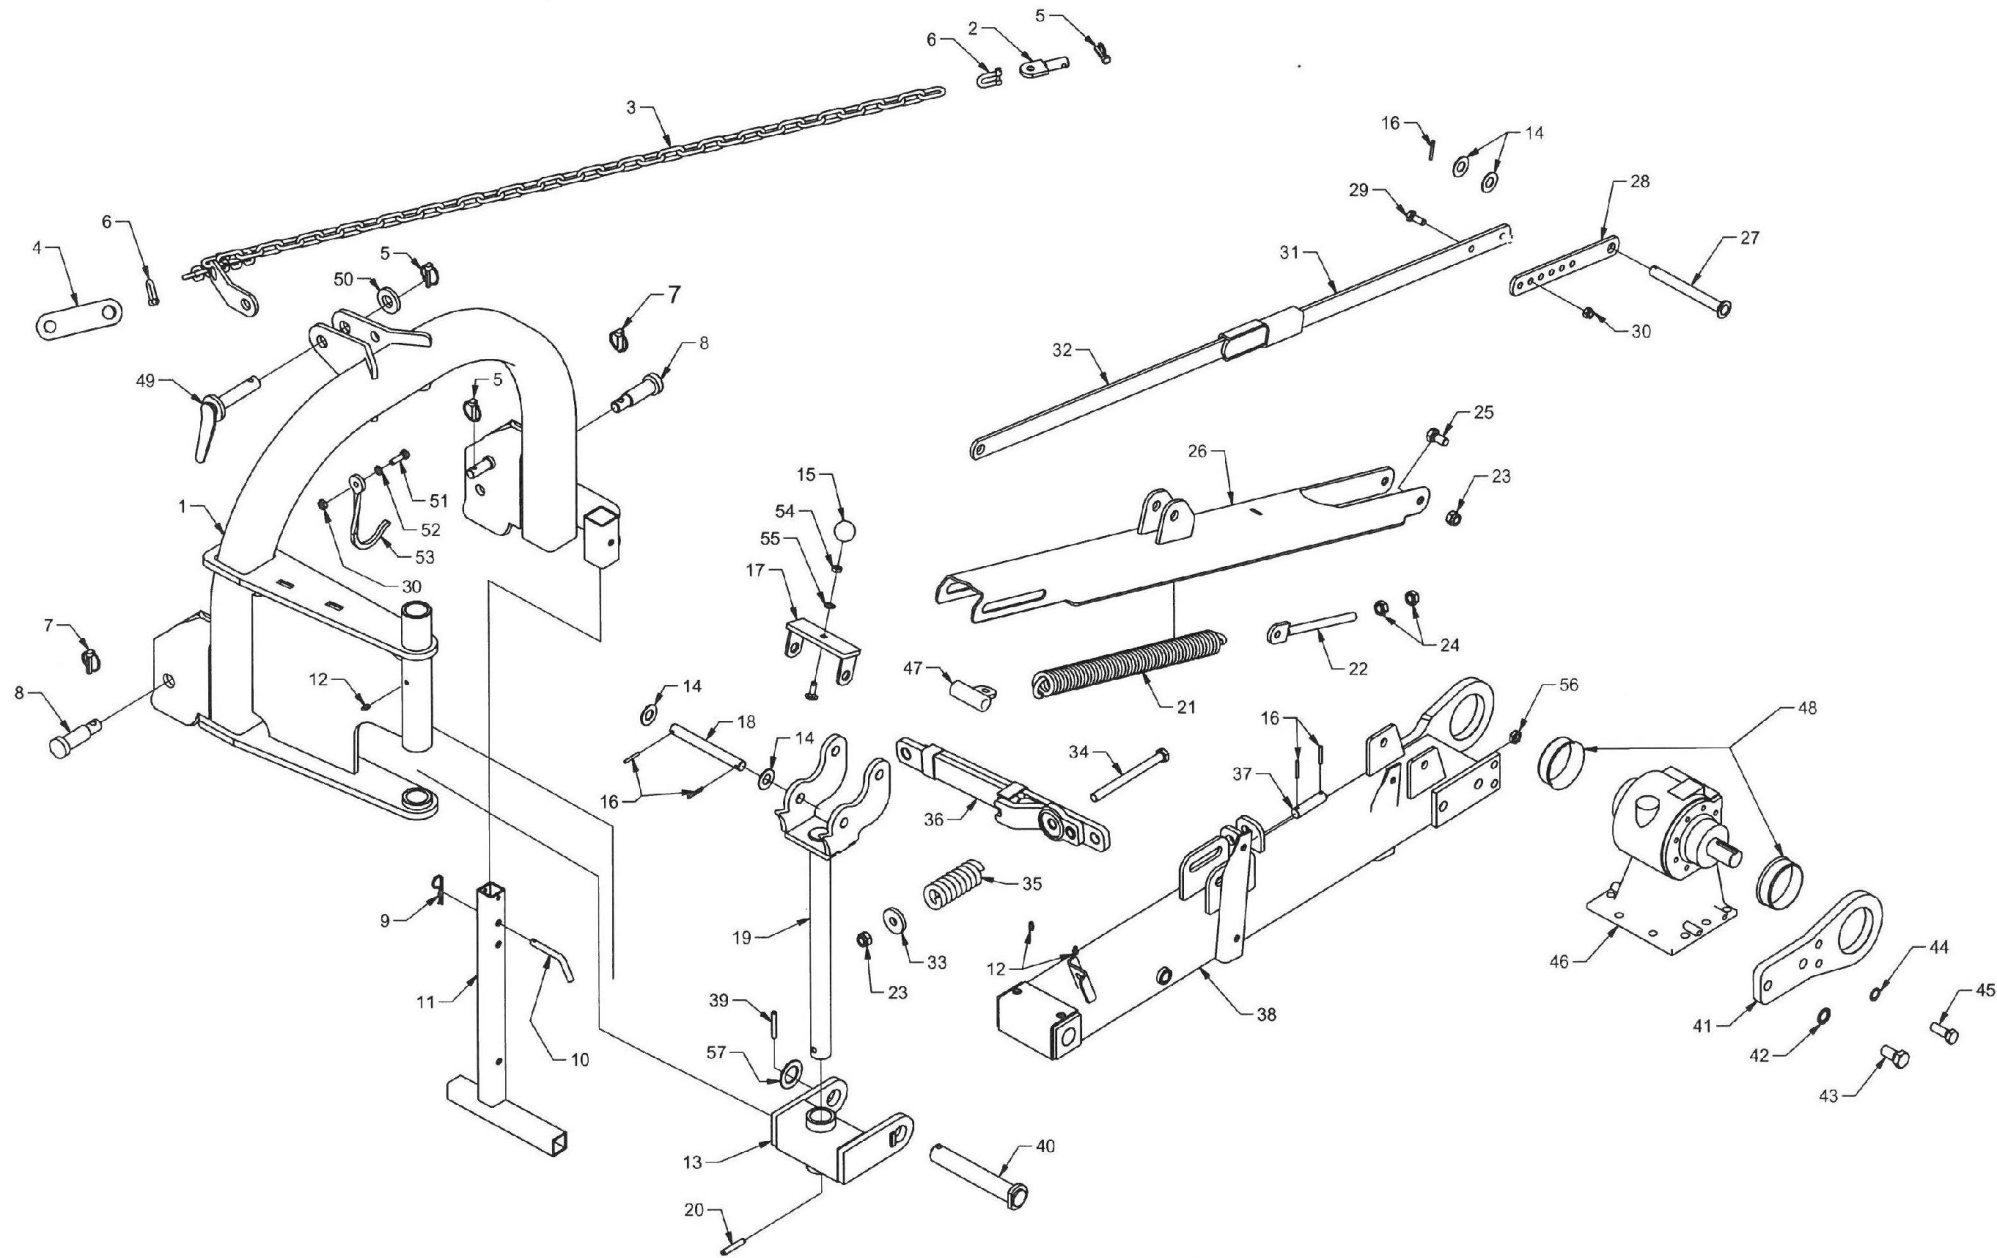

Nr. No. Nr. No.	Vare nr. Part No. Teil Nr. No.de pièce	Antal Quantity Anzahl Nombre	Beskrivelse	Description	Bezeichnung	Désignation	Bemærkninger Remarks Bemerkung Remarques
1	57405	1	Trepunktsophæng	Three-point lift	Dreipunkt-Anbau	Attelage trois points	
2	57002	1	Bolt	Bolt	Bolzen	Boulon	
3	57303	1	Kæde	Chain	Kette	Chainette	
4	57004	2	Beslag	Fitting	Beschlag	Garniture	
5	1210080	3	Sikringssplit	Safety pin	Sicherungssplint	Goupille de surete	8,0mm.
6	57001	2	Sjækkel	Assembly joint	Sammelglied	Jointure d'ajustage	5/16" FZB
7	1210100	2	Sikringssplit	Safety pin	Sicherungssplint	Goupille de surete	10mm.
8	57307	2	Træktap	Towning pin	Ziehzapfen	Broche de traction	
9	1220035	1	Hårnålesplit	Cotter	Splint	Goupille	3,5mm.
10	15558	1	Bolt	Bolt	Bolzen	Boulon	
11	57406	1	Støtteben	Support	Stützbein	Stabilisateur	
12	881500240	3	Smørenippel	Lubricator nipple	Schmiernippel	Graisser	M8x1,25mm.
13	57007	1	Forbindelsesramme	Connecting frame	Verbindungsrahmen	Chassis de liaison	
14	740600045	4	Skive Washer	Scheibe	Rondelle		42x21x2,0mm.FZB
15	41452	1	Håndtag	Handle	Hebel	Manche à pommeau	M10xø40mm.
16	741190105	5	Spændstift	Special pin	Spannstift	Goupille mecanindus	5x40mm.
17	57008	1	Lås	Lock	Schloss	Serrure	
18	57009	1	Aksel	Shaft	Welle	Arbre	
19	57316	1	Ophængsgaffel	Suspension fork	Aufhängegabel	Fourche de suspension	
20	741190295	1	Spændstift	Special pin	Spannstift	Goupille mecanindus	10x60mm.
21	57011	1	Trækfjeder	Tension spring	Zugfeder	Ressort de traction	
22	57012	1	Øjebolt	Eye bolt	Augenbolzen	Boulon à oeil	M12 FZB
23	740420016	2	Låsemøtrik	Lock nut	Gegenmutter	Ecrou de freinage	M16 FZB
24	740390016	2	Møtrik	Nut	Mutter	Ecrou	M16 FZB
25	740210540	2	Bolt	Bolt	Bolzen	Boulon	M16x30 FZB
26	57315	1	Aflaster	Unloading device	Entlastungsvorrichtung	Déchargeur	
27	57014	1	Aksel	Shaft	Welle	Arbre	
28	57312	2	Stabilisator	Stabilizer	Stabilisator	Stabilisateur	
29	740210405	4	Bolt	Bolt	Bolzen	Boulon	M12x30 FZB
30	740420012	5	Låsemøtrik	Lock nut	Gegenmutter	Ecrou de freinage	M12