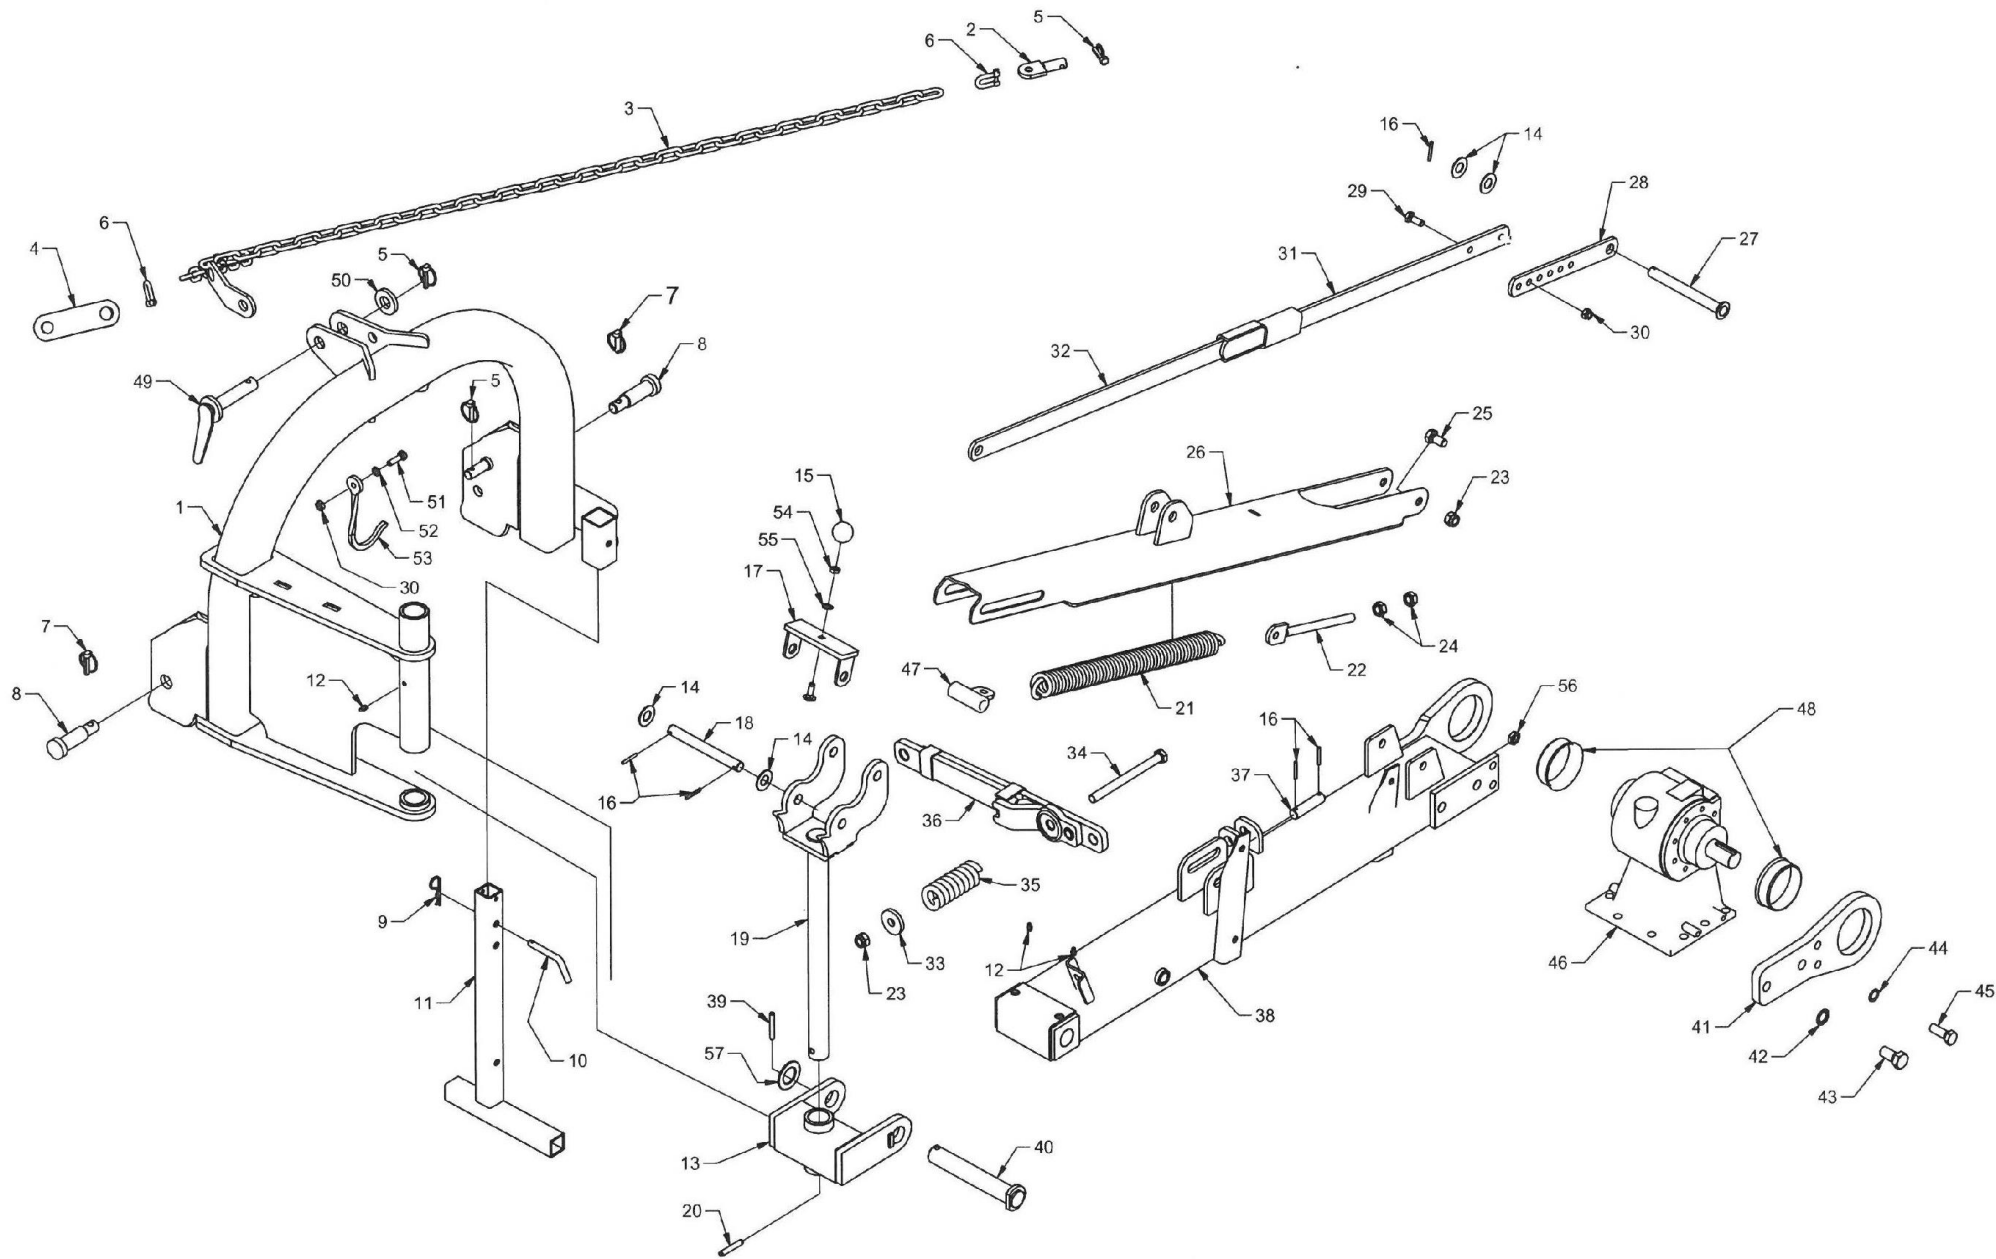

Nr. No. Nr. No.	Vare nr. Part No. Teil Nr. No.de pièce	Antal Quantity Anzahl Nombre	Beskrivelse	Description	Bezeichnung	Désignation	Bemærkninger Remarks Bemerkung Remarques
1	57405	1	Trepunktsophæng	Three-point lift	Dreipunkt-Anbau	Attelage trois points	
2	57002	1	Bolt	Bolt	Bolzen	Boulon	
3	57303	1	Kæde	Chain	Kette	Chainette	
4	57004	2	Beslag	Fitting	Beschlag	Garniture	
5	1210080	3	Sikringssplit	Safety pin	Sicherungssplint	Goupille de surete	8,0mm.
6	57001	2	Sjækkel	Assembly joint	Sammelglied	Jointure d'ajustage	5/16" FZB
7	1210100	2	Sikringssplit	Safety pin	Sicherungssplint	Goupille de surete	10mm.
8	57307	2	Træktap	Towning pin	Ziehzapfen	Broche de traction	
9	1220035	1	Hårnålesplit	Cotter	Splint	Goupille	3,5mm.
10	15558	1	Bolt	Bolt	Bolzen	Boulon	
11	57406	1	Støtteben	Support	Stützbein	Stabilisateur	
12	881500240	3	Smørenippel	Lubricator nipple	Schmiernippel	Graisser	M8x1,25mm.
13	57007	1	Forbindelsesramme	Connecting frame	Verbindungsrahmen	Chassis de liaison	
14	740600045	4	Skive Washer	Scheibe	Rondelle		42x21x2,0mm.FZB
15	41452	1	Håndtag	Handle	Hebel	Manche à pommeau	M10xø40mm.
16	741190105	5	Spændstift	Special pin	Spannstift	Goupille mecanindus	5x40mm.
17	57008	1	Lås	Lock	Schloss	Serrure	
18	57009	1	Aksel	Shaft	Welle	Arbre	
19	57316	1	Ophængsgaffel	Suspension fork	Aufhängegabel	Fourche de suspension	
20	741190295	1	Spændstift	Special pin	Spannstift	Goupille mecanindus	10x60mm.
21	57011	1	Trækfjeder	Tension spring	Zugfeder	Ressort de traction	
22	57012	1	Øjebolt	Eye bolt	Augenbolzen	Boulon à oeil	M12 FZB
23	740420016	2	Låsemøtrik	Lock nut	Gegenmutter	Ecrou de freinage	M16 FZB
24	740390016	2	Møtrik	Nut	Mutter	Ecrou	M16 FZB
25	740210540	2	Bolt	Bolt	Bolzen	Boulon	M16x30 FZB
26	57315	1	Aflaster	Unloading device	Entlastungsvorrichtung	Déchargeur	
27	57014	1	Aksel	Shaft	Welle	Arbre	
28	57312	2	Stabilisator	Stabilizer	Stabilisator	Stabilisateur	
29	740210405	4	Bolt	Bolt	Bolzen	Boulon	M12x30 FZB
30	740420012	5	Låsemøtrik	Lock nut	Gegenmutter	Ecrou de freinage	M12