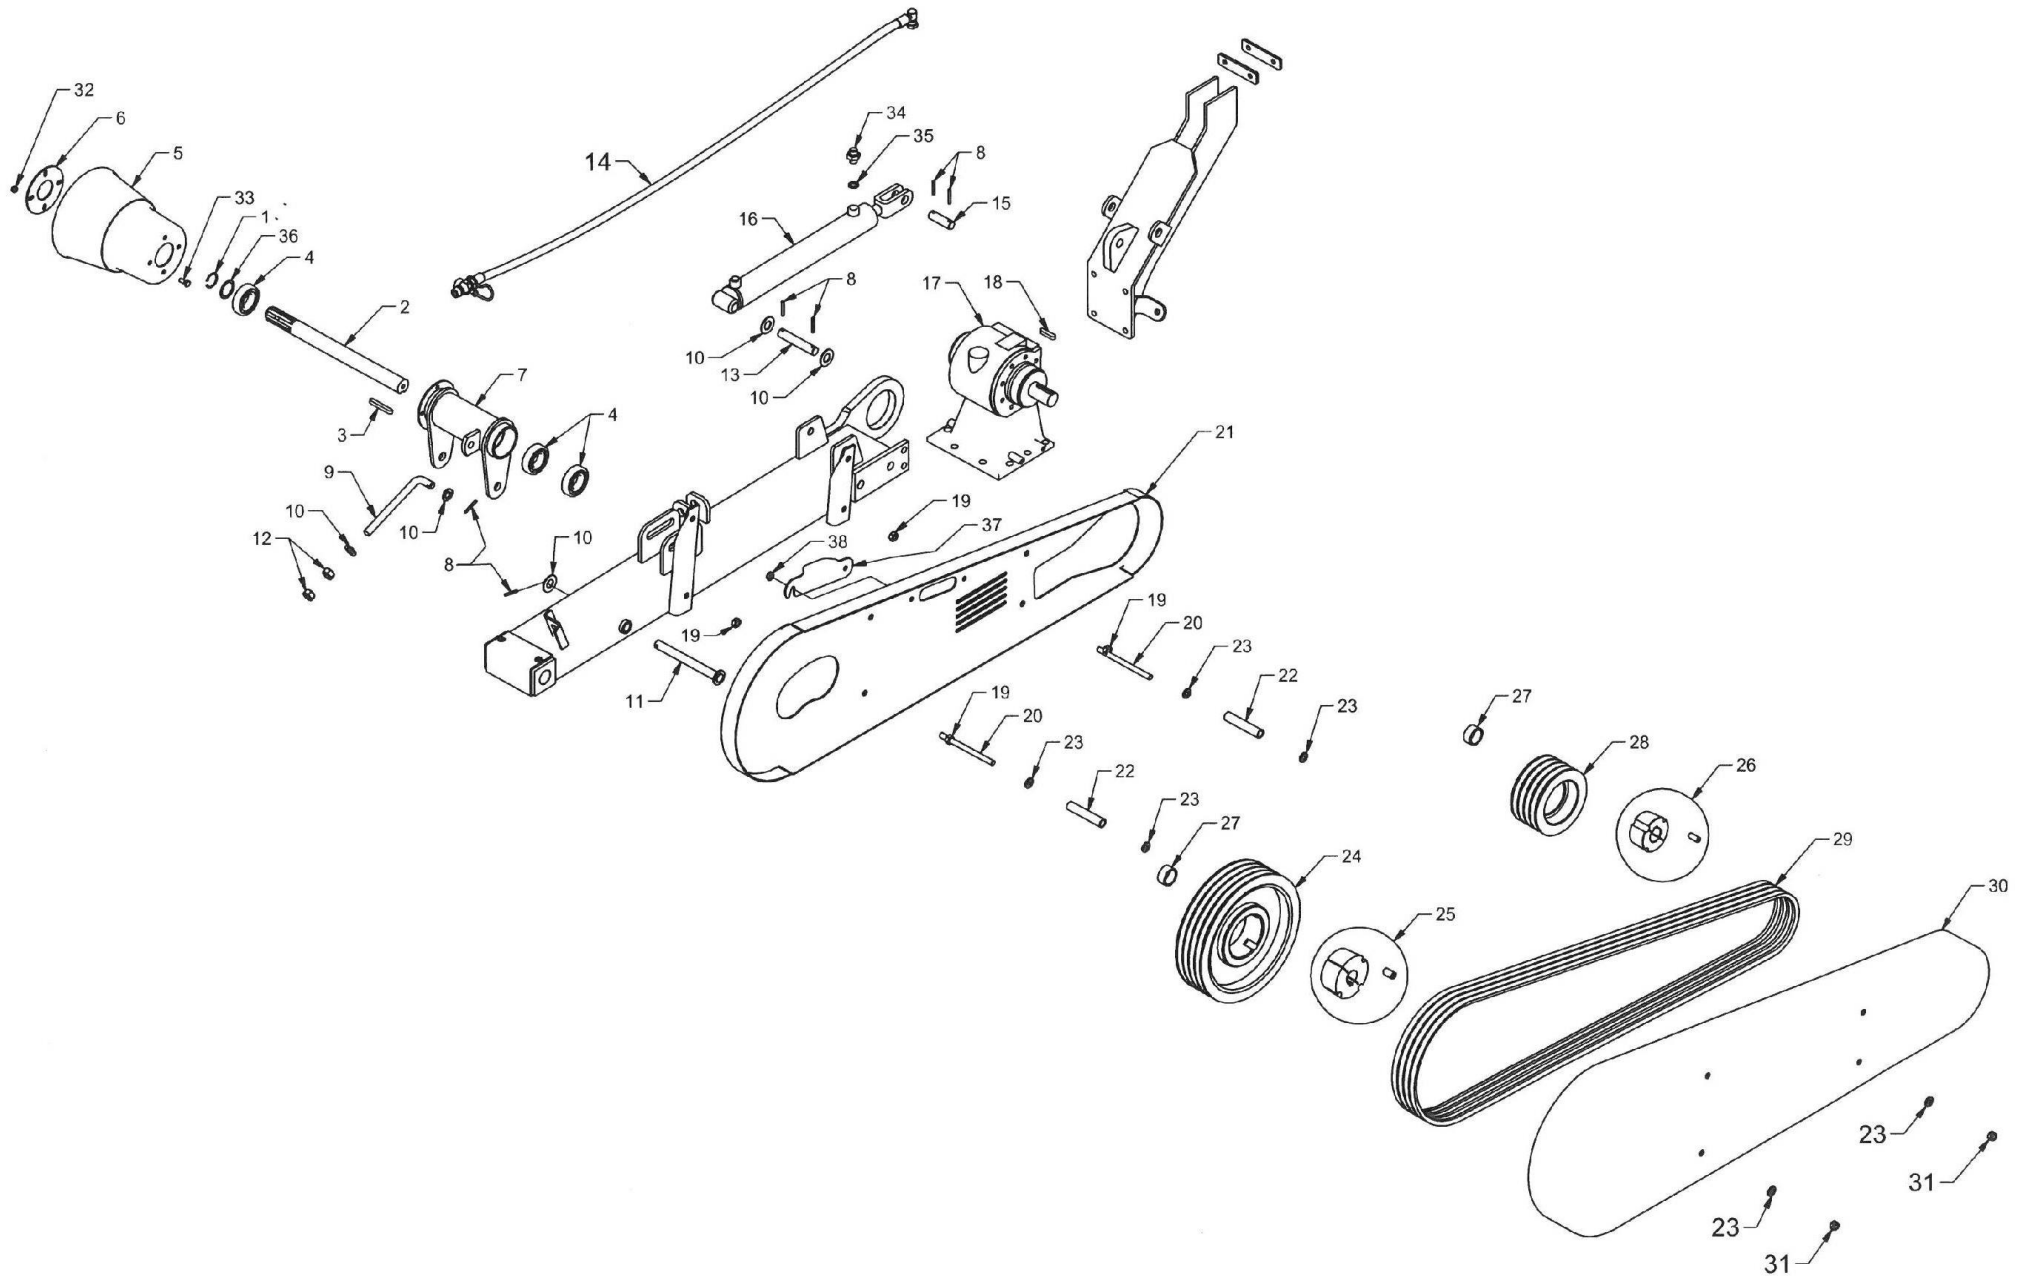

Nr. No. Nr. No.	Vare nr. Part No. Teil Nr. No.de pièce	Antal Quantity Anzahl Nombre	Beskrivelse	Description	Bezeichnung	Désignation	Bemærkninger Remarks Bemerkung Remarques
1	741140035	1	Låsering	Lock ring	Schließring	Jonc d'arrêt	U. 35 mm, 2,5 mm
2	57170	1	Aksel	Shaft	Welle	Arbre	
3	61106	1	Pasfeder	Flat key	Federkeil	Clavette	A8x10x50mm.
4	1162072	3	Kugleleje	Ball bearing	Kugellager	Roulement à billes	6207 2RS
5	1418410	1	PTO.skærm	PTO.cover	PTO.Deckel	PTO.coverture	
6	42446	1	Beslag	Fitting	Beschlag	Garniture	
7	57027	1	PTO.beslag	PTO.Bracket	PTO.Beschlag	PTO.Garniture	
8	741180220	6	Split	Pin	Splint	Goupille	5x32mm
9	57028	1	Strammebolt	Tightening bolt	Spannbolzen	Boulon de tendeur	
10	740600045	5	Skive	Washer	Scheibe	Rondelle	42x21x2,0mm.FZB
11	57029	1	Aksel	Shaft	Welle	Arbre	
12	740390016	2	Møtrik	Nut	Mutter	Ecrou	M16 FZB
13	57030	1	Aksel	Shaft	Welle	Arbre	
14	42417	1	Hydraulikslange	Hydraulic hose	Hydraulikschlauch	Tuyau hydraulique	2750 mm.
15	57032	1	Aksel	Shaft	Welle	Arbre	
16	57033	1	Hydraulikcylinder	Hydraulic cylinder	Hydraulikzylinder	Cylindre de hydraulique	
17	57024	1	Vinkelgear komplet	Angular gear Complete	Winkelgetriebe Komplett	Vitesse angulaire complete	
18	57034	1	Pasfeder	Flat key	Federkeil	Clavette	A8x10x45mm.
19	740390012	8	Møtrik	Nut	Mutter	Ecrou	M12 FZB
20	57035	4	Bolt	Bolt	Bolzen	Boulon	M12
21	57036	1	Skærm	Guard	Schutz	Protection	
22	57038	4	Afstandsør	Spacing piece	Abstandsrohr	Entretoise	
23	740600032	12	Skive	Washer	Scheibe	Rondelle	30x13x2,0mm.FZB
24	57039	1	Kilremskive	Pulley	Keilriemenscheibe	Poulie	
25	46123	1	Bøsning	Bush	Burchse	Douille	TB 3020-ø35mm.
26	57139	1	Bøsning	Bush	Burchse	Douille	TB 2517-ø35mm.
27	10524	2	Bøsning	Bush	Burchse	Douille	20mm.
28	57040	1	Kilremskive	Pulley	Keilriemenscheibe	Poulie	
29	57041	4	Kilerem	V-belt	Keilriemen	Courroie	SPB 2800
30	57442	1	Skærm	Guard	Schutz	Protection	
31	740420012	4	Låsemøtrik	Lock nut	Gegenmutter	Ecrou de freinage	M12 FZB
32	740420008	4	Låsemøtrik	Lock nut	Gegenmutter	Ecrou de freinage	M8
33	740210185	4	Bolt	Bolt	Bolzen	Boulon	M8x20 FZB
34	57119	1	Brystnippel	Hexagon nipple	Brustnippel	Mamelon	3/8"xø1mm.
35	42418	1	Kobborskive	Copper washer	Kupferscheibe	Rondelles cuivre	3/8"
36	354510	1	Skive	Washer	Scheibe	Rondelle	35x45x1,0 mm
37	46148	1	Skærm	Guard	Schutz	Protection	
38	740420011	2	Flangelåsemøtrik	Lock nut	Gegenmutter	Ecrou de freinage	M10 FZB