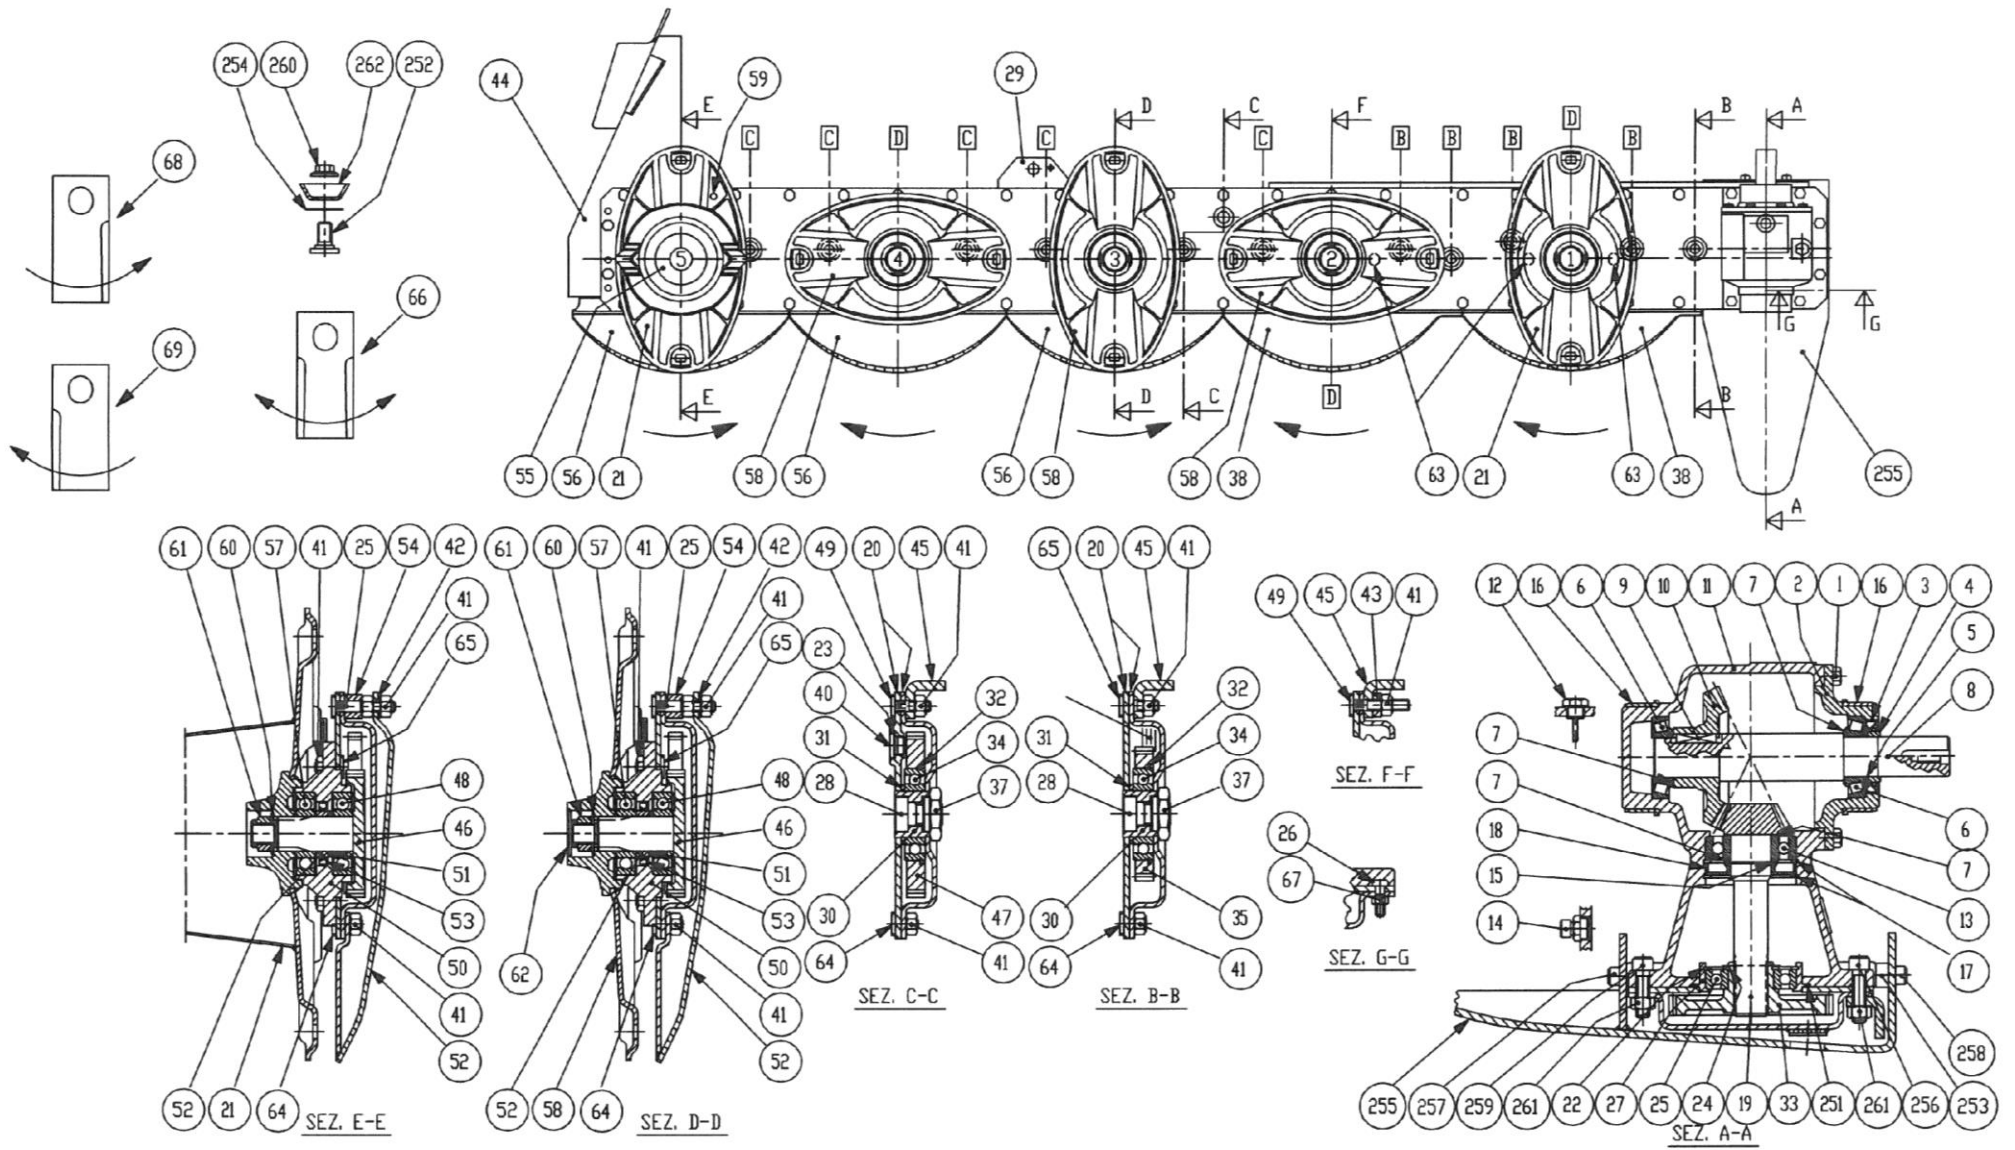

Nr. No. Nr. No.	Vare nr. Part No. Teil Nr. No.de pièce	Antal Quantity Anzahl Nombre	Beskrivelse	Description	Bezeichnung	Désignation	Bemærkninger Remarks Bemerkung Remarques
1	57049	8	Bolt	Bolt	Bolzen	Boulon	M10x22 FZB
2	57050	1	Dæksel	Cover	Deckel	Couvercle	
3	57051	1	Pakdåse	Seal box	Stopfbuchse	Presse étoupe	45x65x10mm
4	57052	1	Bøsning	Bush	Buchse	Douille	
5	57053	1	O-ring	O-ring	O-ring	O-anneau	34,59x2,62mm.
6	1130207	2	Kugleleje	Ball bearing	Kugellager	Roulement à billes	30207
7	57055	3	Skive	Washer	Scheibe	Rondelle	
8	57056	1	Aksel	Shaft	Welle	Arbre	
9	57057	1	Pasfeder	Flat key	Pabfeder	Clavette	10x8x35mm.
10	57058	1	Kronhjul	Crown wheel	Kronrad	Couronne dentee	
11	57059	1	Gearhus	Gearcase	Getriebegehäuse	Boite de vitesses	
12	57060	1	Prop	Plug	Stopsel	Bouchon	3/8"
13	1163070	1	Kugleleje	Ball bearing	Kugellager	Roulement à billes	6307
14	57061	1	Prop	Plug	Stopsel	Bouchon	3/8"
15	57064	1	Pakdåse	Seal box	Stopfbuchse	Presse étoupe	35x80x10mm.
16	57062	2	Bøsning	Bush	Buchse	Douille	
17	57063	2	Låsering	Lock ring	Schliebring	Jonc d'arret	80mm.
18	741141035	1	Låsering	Lock ring	Schliebring	Jonc d'arret	35mm. Udv.
19	57065	1	Notaksel	Spline axle	Nutenwelle	Arbre cannele	
20	57143	1	Gearkasse	Gearcase	Getriebegehäuse	Boite de vitesses	
21	57122	2	Skive med hat	Disc w. hat	Aussenscheibe m. Top	Disque avec chapeau f. 4mm knives	
22	57063	1	Låsering	Lock ring	Schliebring	Jonc d'arret	80mm.
23	57138	3	Pakring	Seal box	Stopfbuchse	Presse étoupe	17x22x1,5mm.
24	741141040	1	Låsering	Lock ring	Schliebring	Jonc d'arret	40mm.
25	1162080	1	Kugleleje	Ball bearing	Kugellager	Roulement à billes	6208
26	57068	4	Bolt	Bolt	Bolzen	Boulon	M8x25 FZB
27	57069	1	Bøsning	Bush	Buchse	Douille	
28	57070	15	Bolt	Bolt	Bolzen	Boulon	M20x30 FZB
29	57071	1	Transportbeslag	Transport fitting	Transport Beschlag	Garniture de transport	
30	57128	15	Bøsning	Bush	Buchse	Douille	
31	57073	15	Afstandsplade	Spacer	Abstands Plate	Entretoise	
32	57125	15	Låsering	Lock ring	Schliebring	Jonc d'arret	80mm.
33	57123	1	Tandhjul	Sprocket wheel	Zahnrad	Pignon à chaîne	Z 45 M3
34	11620803	15	Kugleleje	Ball bearing	Kugellager	Roulement à billes	6208 N / C3
35	57127	5	Tandhjul	Sprocket wheel	Zahnrad	Pignon à chaîne	Z 36 M3
37	57126	15	Møtrik	Nut	Mutter	Ecrou	M20x10,2x1,1
38	57079	2	Stenbeskytter	Stone protection	Steinschutz	Protection de pierre	
39	57080	2	Stift	Pin	Stift	Goupille	10x12mm.
40	57115	2	Prop	Plug	Stopsel	Bouchon	3/8"