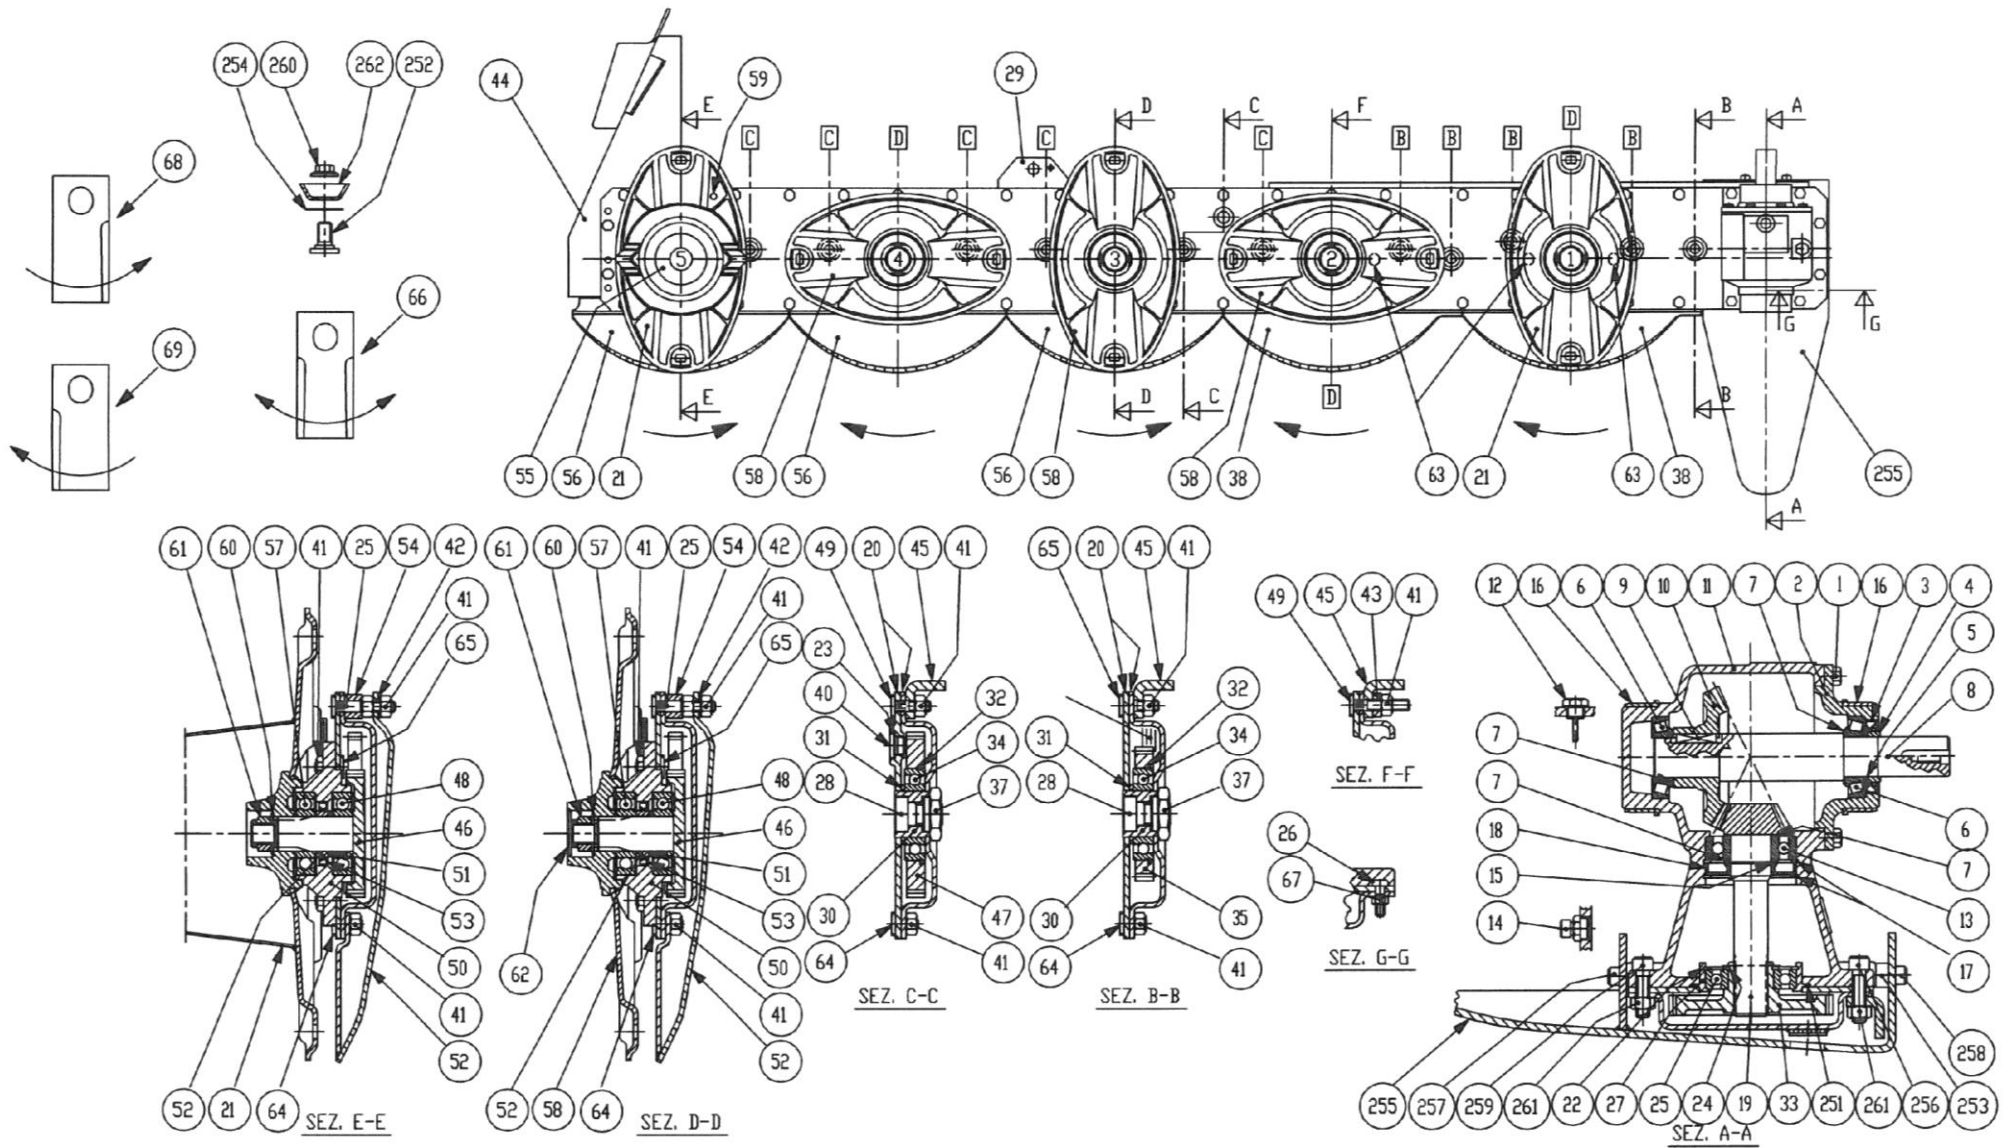

Nr. No.	Vare nr. Part No.	Antal Quantity	Beskrivelse	Description	Bezeichnung	Désignation	Bemærkninger Remarks Bemerkung Remarques
Nr. No.	Teil Nr. No.de pièce	Anzahl Nombre					
41	740420010	119	Låsemøtrik	Lock nut	Gegenmutter	Ecrou de freinage	M10
42	57081	7	Passkive	Washer	Passscheibe	Rondelle	10 mm
43	57082	4	Afstandsplade	Spacer	Abstands Plate	Entretoise	
44	57120	1	Ankerplade	Anchor plate	Ankerplatte	Contreplaque	
45	57145	1	Forstærkning,bag	Geinforcement,rear	Verstärkerung,hintere	Renfort arrière	
46	57132	7	Tandhjul	Sprocket wheel	Zahnrad	Pignon à chaîne	Z 34 M3
47	57135	10	Tandhjul	Sprocket wheel	Zahnrad	Pignon à chaîne	Z 45 M3
48	11630624	7	Kugleleje	Ball bearing	Kugellager	Roulement à billes	6306 2Z / C3 KBC
49	57087	7	Bolt	Bolt	Bolzen	Boulon	M10x52 FZB
50	57133	7	Lejehus	Bearing housing	Lagergehäuse	Boîte de roulement	
51	57089	7	O-ring	O-ring	O-ring	O-anneau	
52	57131	7	Bøsning	Bush	Buchse	Douille	
53	57091	7	Pakdåse	Seal box	Stopfbuchse	Presse étoupe	40x56x8mm.
54	57092	3	Afstandsplade	Spacer	Abstands Plate	Entretoise	
55	57093	1	Beskyttelseshætte	Protection hood	Schutzkappe	Capuchon protecteur	
56	57094	3	Stenbeskytter	Stone protection	Steinschutz	Protection de pierre	
57	11630623	7	Kugleleje	Ball bearing	Kugellager	Roulement à billes	6306 2RS / C3 KBC
58	57121	3	Skive	Disc	Scheibe	Disque	
59	741190272	2	Spændstift	Special Pin	Spannstift	Goupille mechanindus	10x12mm.
60	57130	7	Skive	Disc	Scheibe	Disque	20x1,5x17,3mm.
61	57129	7	Låsemøtrik	Lock nut	Gegenmutter	Ecrou de freinage	M20X1,5H17,3
62	57134	6	Beskyttelseshætte	Protection hood	Schutzkappe	Capuchon protecteur	42x7mm.
63	57098	2	Bolt	Bolt	Bolzen	Boulon	
64	57099	31	Bolt	Bolt	Bolzen	Boulon	M10x19 FZB
65	57101	71	Bolt	Bolt	Bolzen	Boulon	M10x30 FZB
66	57140	10	Profilkniv	Profile knife	Profilmesser	Lame profile	4mm.
67	740420008	4	Låsemøtrik	Lock nut	Gegenmutter	Ecrou de freinage	M8
68	57142L	4	Venstre profilkniv	Left profile knife	Links profilmesser	à gauche lame profile	4mm.
69	57142R	6	Højre profilkniv	Right profile knife	Rechts profilmesser	Droit lame profil	4mm.
251	57102	1	O-ring	O-ring	O-ring	O-anneau	
252	57137	14	Knivbolt	Bolt for knife	Messerbolzen	Boulon pour lame	
253	57104	2	Bøsning	Bush	Buchse	Douille	
254	57105	14	Skive for knivbolt	Disc for knife	Scheibe für Messer	Disque pour lame	
255	57106	1	Slæbesko	Guide shoe	Schleifschuh	Patin	
256	57107	3	Bolt	Bolt	Bolzen	Boulon	M12x45 12,9
257	57108	2	Bolt	Bolt	Bolzen	Boulon	M10x22 12,9
258	57109	2	Bolt	Bolt	Bolzen	Boulon	M10x35 12,9
259	57110	5	Bolt	Bolt	Bolzen	Boulon	M12x40 12,9
260	57111	14	Møtrik for knivbolt	Nut for knifebolt	Mutter für Messerbolzen	Ecrou pour lameboulon	M12
261	740420012	8	Låsemøtrik	Lock nut	Gegenmutter	Ecrou de freinage	M12 FZB
262	57136	14	Sikringsskive	Protection disc	Schutz scheibe	Disqueprotecteur